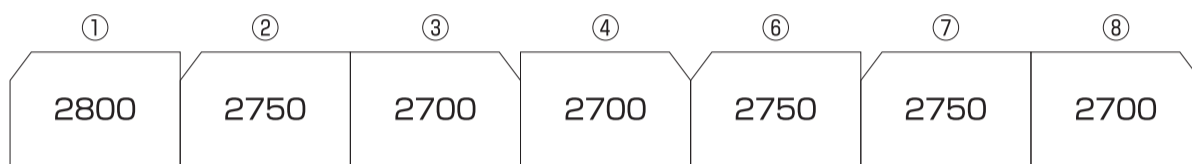

2600/2700系気動車&8600系電車用ロールスクリーンセット ラインナップ

<2600/2700系気動車>

3両編成[21291]:1,300円

の通常車両用ロールスクリーン+ボトムバー1セット

2両編成[21292]:1,000円

の通常車両用ロールスクリーン+ボトムバー1セット

オーダー編成(通販限定)[21290]:詳細は下記参照

- ・通常車両用ロールスクリーン:300円/両
2800/2750/2700の必要両数をお伝えください。
- ・連続窓用ロールスクリーン[21295]:600円/セット
奇数向き(2800/2750)/偶数向き(2700)各1両分が1セットとなります。
- ・ボトムバー[21296]:400円/セット
1セットには、3両セット分相当のボトムバーが含まれています。
- ・オーダー手数料:200円/オーダー

<例1:土日の南風22~23号+うずしお22~29号(連続窓用×2セット)>

2800	@300円	×1	300円
2700	@300円	×3	900円
2750	@300円	×3	900円
連続窓用	@600円	×2	1,200円
ボトムバー	@400円	×2	800円
小計(車両のみ)			4,100円
手数料			200円
送料(レターパックプラス)			520円
合計(振込額)			4,820円

<例2:うずしお4号(連続窓用×1セット)>

2800	@300円	×0	0円
2700	@300円	×2	600円
2750	@300円	×3	900円
連続窓用	@600円	×1	600円
ボトムバー	@400円	×2	800円
小計(車両のみ)			2,900円
手数料			200円
送料(レターパックプラス)			520円
合計(振込額)			3,620円

<8600系電車>

E1~E3編成(3両)[21293]:1,300円