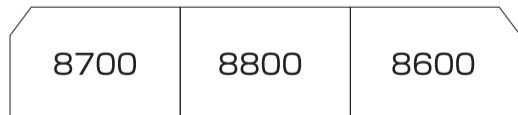

<例1:土日の南風22~23号+うずしお22~29号(連続窓用×2セット)>

2800	@300円	×1	300円
2700	@300円	×3	900円
2750	@300円	×3	900円
連続窓用	@600円	×2	1,200円
ボトムバー	@400円	×2	800円
小計(車両のみ)			4,100円
手数料			200円
送料(レターパックプラス)			520円
合計(振込額)			4,820円

<例2:うずしお4号(連続窓用×1セット)>

2800	@300円	×0	0円
2700	@300円	×2	600円
2750	@300円	×3	900円
連続窓用	@600円	×1	600円
ボトムバー	@400円	×2	800円
小計(車両のみ)			2,900円
手数料			200円
送料(レターパックプラス)			520円
合計(振込額)			3,620円

<8600系電車>

E1~E3編成(3両)[21293]:1,300円