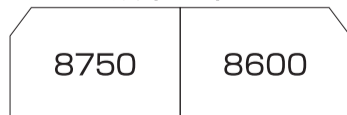

<例2:うずしお4号(連続窓用×1セット)>

2800	@300円	×0	0円
2700	@300円	×2	600円
2750	@300円	×3	900円
連続窓用	@600円	×1	600円
ボトムバー	@400円	×2	800円
小計(車両のみ)			2,900円
手数料			200円
送料(レターパックプラス)			520円
合計(振込額)			3,620円

<8600系電車>

E1~E3編成(3両)[21293]:1,300円

の通常車両用ロールスクリーン+ボトムバー1セット

E1	8701	8801	8605
E2	8702	8802	8606
E3	8703	8803	8607

の通常車両用ロールスクリーン+ボトムバー1セット

E11~E14編成(2両)[21294]:1,000円

E11	8751	8601
E12	8752	8602
E13	8753	8603
E14	8754	8604