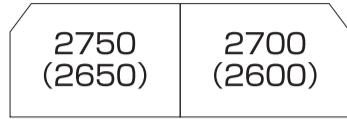

2600/2700系気動車&8600系電車用ロールスクリーンセット ラインナップ

<2600/2700系気動車>

3両編成[21291]:1,300円

の通常車両用ロールスクリーン+ボトムバー1セット

2両編成[21292]:1,000円

の通常車両用ロールスクリーン+ボトムバー1セット

オーダー編成(通販限定)[21290]:詳細は下記参照

- ・通常車両用ロールスクリーン:300円/両
2800/2750/2700の必要両数をお伝えください。
- ・連続窓用ロールスクリーン[21295]:600円/セット
奇数向き(2800/2750)/偶数向き(2700)各1両分が1セットとなります。
- ・ボトムバー[21296]:400円/セット
1セットには、3両セット分相当のボトムバーが含まれています。
- ・オーダー手数料:200円/オーダー

<例1:土日の南風22~23号+うずしお22~29号(連続窓用×2セット)>

2800	@300円	×1	300円
2700	@300円	×3	900円
2750	@300円	×3	900円
連続窓用	@600円	×2	1,200円
ボトムバー	@400円	×2	800円
小計(車両のみ)			4,100円
手数料			200円
送料(レターパックプラス)			520円
合計(振込額)			4,820円