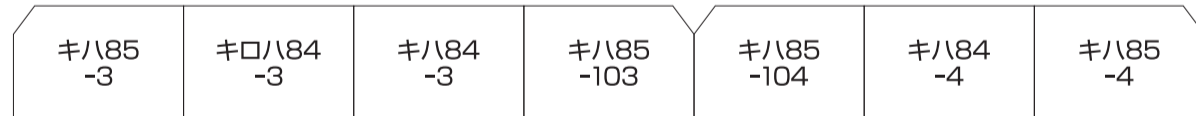

<セット>

4両編成①[21125:1,200円/22125:2,400円]

4両編成②[21126:1,200円/22126:2,400円]

4両編成③[21127:1,200円/22127:2,400円]

3両編成①[21128: 900円/22128:1,800円]

3両編成②[21129: 900円/22129:1,800円]

<セットの組み合わせ例(Nゲージ)>

KATO:10-316(4両編成①+3両編成①)