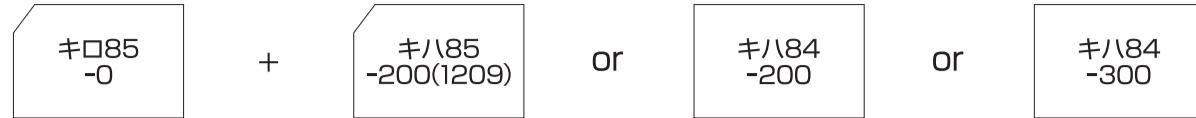

キハ85系気動車用カーテンセット ラインナップ

<形式別セット(2両):600円(N用)/1,200円(HO:1/80用)>

キロ85-0+キハ85-200・キハ84-200/300[21120/22120]

キハ85-0/100(1100)[21121/22121]

キハ85-200・キハ84-200/300[21122/22122]

キハ84-0[21123/22123]

キロハ84-0[21124/22124]

<セット>

4両編成①[21125:1,200円/22125:2,400円]

4両編成②[21126:1,200円/22126:2,400円]

4両編成③[21127:1,200円/22127:2,400円]

3両編成①[21128: 900円/22128:1,800円]

3両編成②[21129: 900円/22129:1,800円]

<セットの組み合わせ例(Nゲージ)>

KATO:10-316(4両編成①+3両編成①)