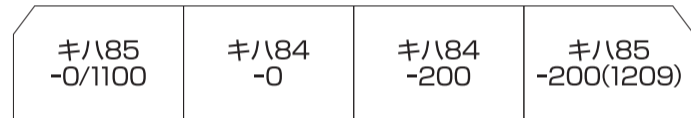

キハ85系気動車用カーテンセット ラインナップ

<形式別セット(2両):600円(N用)/1,200円(HO:1/80用)>

キロ85-0+キハ85-200・キハ84-200/300[21120/22120]

キハ85-0/100(1100)[21121/22121]

キハ85-200・キハ84-200/300[21122/22122]

キハ84-0[21123/22123]

キロハ84-0[21124/22124]

<セット>

4両編成①[21125:1,200円/22125:2,400円]

4両編成②[21126:1,200円/22126:2,400円]

4両編成③[21127:1,200円/22127:2,400円]

3両編成①[21128: 900円/22128:1,800円]

3両編成②[21129: 900円/22129:1,800円]

<セットの組み合わせ例(Nゲージ)>

KATO:10-316(4両編成①+3両編成①)