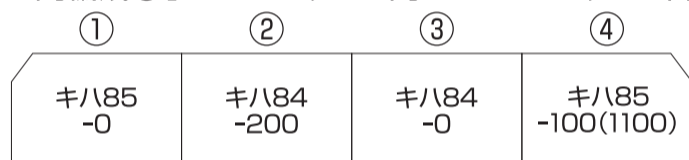

# キハ85系気動車用カーテンセット ラインナップ

<形式別セット(2両):600円(N用)／1,200円(HO:1/80用)>

キロ85-0+キハ85-200・キハ84-200/300[21120/22120]

キハ85-0/100(1100)[21121/22121]

キハ85-200・キハ84-200/300[21122/22122]

キハ84-0[21123/22123]

キロハ84-0[21124/22124]

## <セット>

4両編成①[21125:1,200円/22125:2,400円]

4両編成②[21126:1,200円/22126:2,400円]

4両編成③[21127: 900円/22127:2,400円]

3両編成①[21128: 900円/22128:1,800円]

3両編成②[21129: 900円/22129:1,800円]