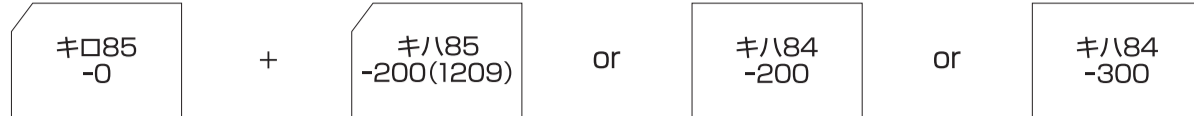

# キハ85系気動車用カーテンセット ラインナップ

<形式別セット(2両):600円(N用)／1,200円(HO:1/80用)>

キロ85-0+キハ85-200・キハ84-200/300[21120/22120]

キハ85-0/100(1100)[21121/22121]

キハ85-200・キハ84-200/300[21122/22122]

キハ84-0[21123/22123]

キロハ84-0[21124/22124]

## <セット>

4両編成①[21125:1,200円/22125:2,400円]

4両編成②[21126:1,200円/22126:2,400円]

4両編成③[21127: 900円/22127:2,400円]

3両編成①[21128: 900円/22128:1,800円]

3両編成②[21129: 900円/22129:1,800円]