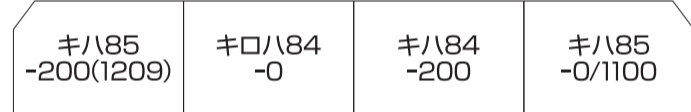

<セット>

4両編成①[21125:1,200円/22125:2,400円]

4両編成②[21126:1,200円/22126:2,400円]

4両編成③[21127:1,200円/22127:2,400円]

3両編成①[21128: 900円/22128:1,800円]

3両編成②[21129: 900円/22129:1,800円]

<セットの組み合わせ例(Nゲージ)>

KATO:10-316(4両編成①+3両編成①)