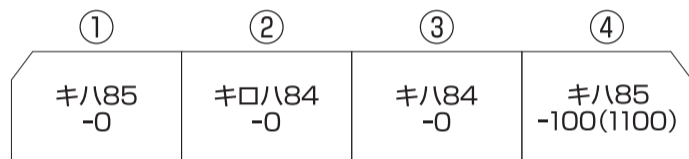

# キハ85系気動車用カーテンセット ラインナップ

<形式別セット(2両):600円(N用)／1,200円(HO:1/80用)>

キロ85-0+キハ85-200・キハ84-200/300[21120/22120]

キハ85-0/100(1100)[21121/22121]

キハ85-200・キハ84-200/300[21122/22122]

キハ84-0[21123/22123]

キロハ84-0[21124/22124]

## <セット>

4両編成①[21125:1,200円/22125:2,400円]

4両編成②[21126:1,200円/22126:2,400円]

4両編成③[21127: 900円/22127:2,400円]

3両編成①[21128: 900円/22128:1,800円]

3両編成②[21129: 900円/22129:1,800円]