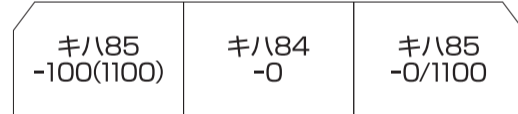

<セット>

4両編成①[21125:1,200円/22125:2,400円]

4両編成②[21126:1,200円/22126:2,400円]

4両編成③[21127:1,200円/22127:2,400円]

3両編成①[21128: 900円/22128:1,800円]

3両編成②[21129: 900円/22129:1,800円]

<セットの組み合わせ例(Nゲージ)>

KATO:10-316(4両編成①+3両編成①)