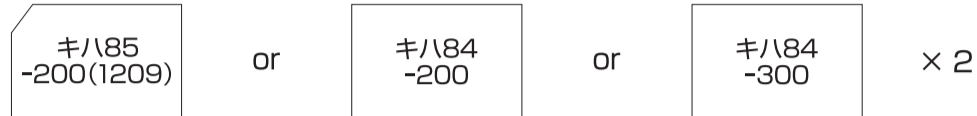

# キハ85系気動車用カーテンセット ラインナップ

<形式別セット(2両):600円(N用)／1,200円(HO:1/80用)>

キロ85-0+キハ85-200・キハ84-200/300[21120/22120]

キハ85-0/100(1100)[21121/22121]

キハ85-200・キハ84-200/300[21122/22122]

キハ84-0[21123/22123]

キロハ84-0[21124/22124]

## <セット>

4両編成①[21125:1,200円/22125:2,400円]

4両編成②[21126:1,200円/22126:2,400円]

4両編成③[21127: 900円/22127:2,400円]

3両編成①[21128: 900円/22128:1,800円]

3両編成②[21129: 900円/22129:1,800円]