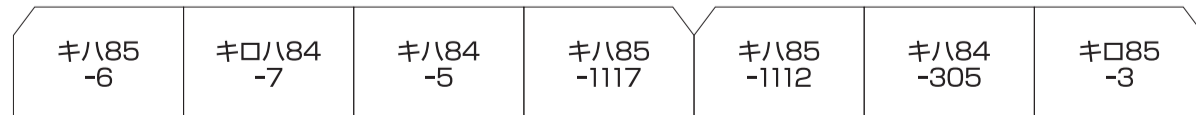

KATO:10-1886+10-1887(4両編成①+3両編成②)