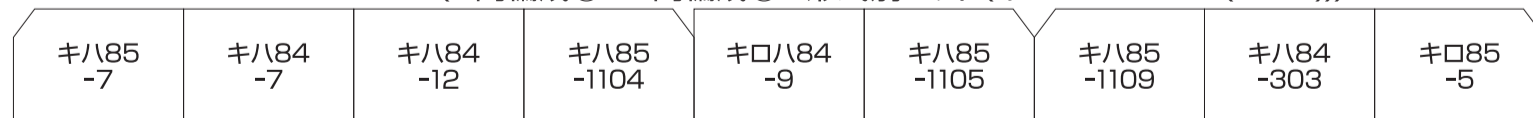

KATO:10-1404+10-1405(4両編成①+3両編成②+形式別セット(キハ85-0・100(1100)))