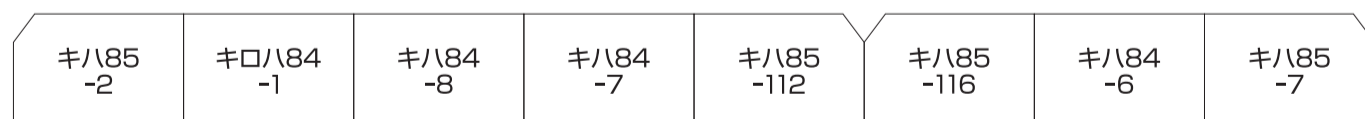

KATO:10-401+10-402(4両編成①×2)