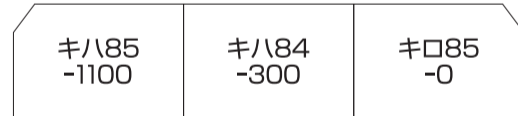

<セット>

4両編成①[21125:1,200円/22125:2,400円]

4両編成②[21126:1,200円/22126:2,400円]

4両編成③[21127:1,200円/22127:2,400円]

3両編成①[21128: 900円/22128:1,800円]

3両編成②[21129: 900円/22129:1,800円]

<セットの組み合わせ例(Nゲージ)>

KATO:10-316(4両編成①+3両編成①)