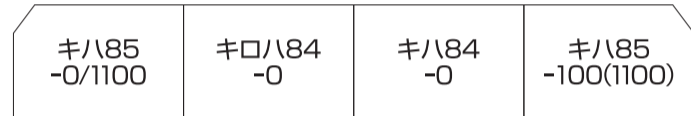

キハ85系気動車用カーテンセット ラインナップ

<形式別セット(2両):600円(N用)/1,200円(HO:1/80用)>

キロ85-0+キハ85-200・キハ84-200/300[21120/22120]

キハ85-0/100(1100)[21121/22121]

キハ85-200・キハ84-200/300[21122/22122]

キハ84-0[21123/22123]

キロハ84-0[21124/22124]

<セット>

4両編成①[21125:1,200円/22125:2,400円]

4両編成②[21126:1,200円/22126:2,400円]

4両編成③[21127:1,200円/22127:2,400円]

3両編成①[21128: 900円/22128:1,800円]

3両編成②[21129: 900円/22129:1,800円]

<セットの組み合わせ例(Nゲージ)>

KATO:10-316(4両編成①+3両編成①)