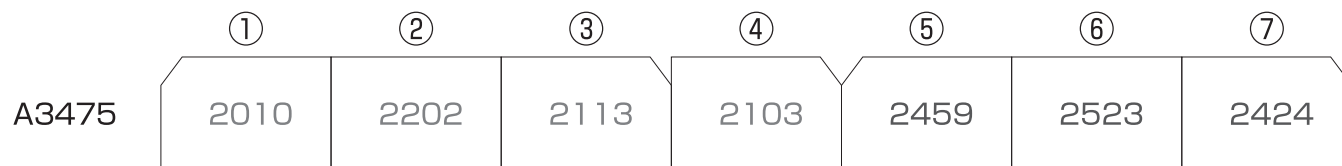

## <セット>

TSE(量産化改造後) [21050]:1,400円 (※フレアカーテンとブリーツカーテンの2種類がセットに含まれています。)

KATO向けセット① [21051]:1,600円

KATO向けセット② [21052]:1,600円

KATO向けセット③ [21053]:1,200円

MicroAce向けセット① [21055]:1,800円

MicroAce向けセット② [21056]:1,600円

## <形式別セット:600円(N用)/1,200円(HO:1/80用)>

2000 フレアカーテン[21060/22060]/ブリーツカーテン[21063/22063]/リニューアル[21066/22066]

2100/2150/2400/2450 フレアカーテン[21061/22061] /ブリーツカーテン[21064/22064]/リニューアル[21067/22067]

※フレアカーテンは、2100/2150および2424/2458の新製時が対象です。  
※リニューアルは、2100/2150が対象です。