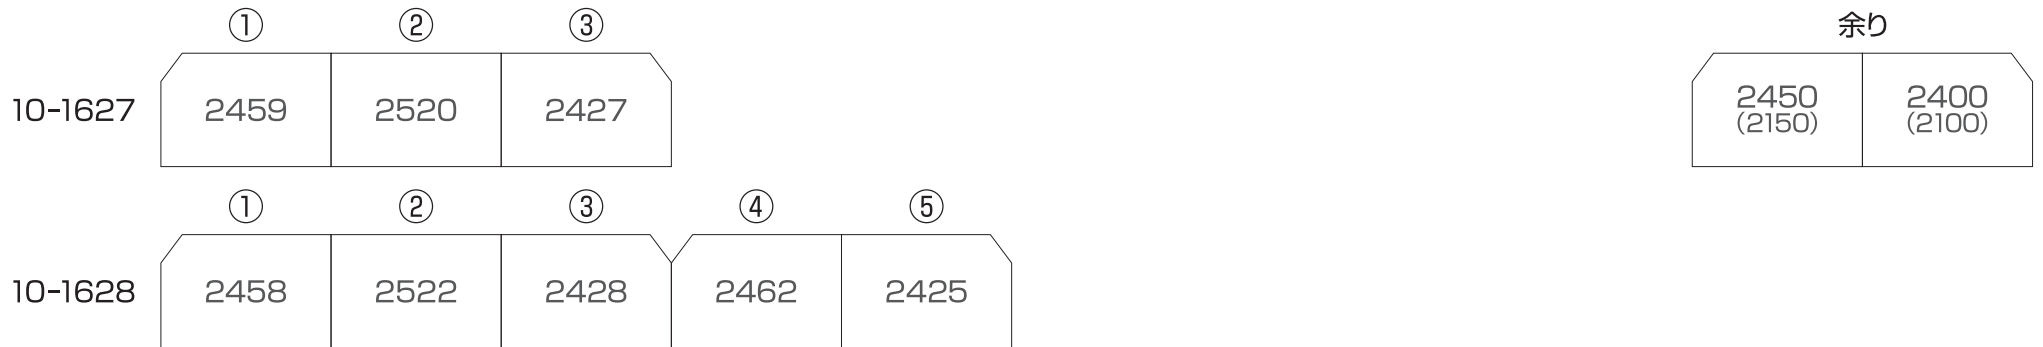

## <セット>

TSE(量産化改造後) [21050]:1,400円 (※フレアカーテンとブリーツカーテンの2種類がセットに含まれています。)

KATO向けセット① [21051]:1,600円

KATO向けセット② [21052]:1,600円

KATO向けセット③ [21053]:1,200円

MicroAce向けセット① [21055]:1,800円

MicroAce向けセット② [21056]:1,600円

## <形式別セット:600円(N用)/1,200円(HO:1/80用)>

2000 フレアカーテン[21060/22060]/ブリーツカーテン[21063/22063]/リニューアル[21066/22066]

2100/2150/2400/2450 フレアカーテン[21061/22061] /ブリーツカーテン[21064/22064]/リニューアル[21067/22067]

※フレアカーテンは、2100/2150および2424/2458の新製時が対象です。  
※リニューアルは、2100/2150が対象です。