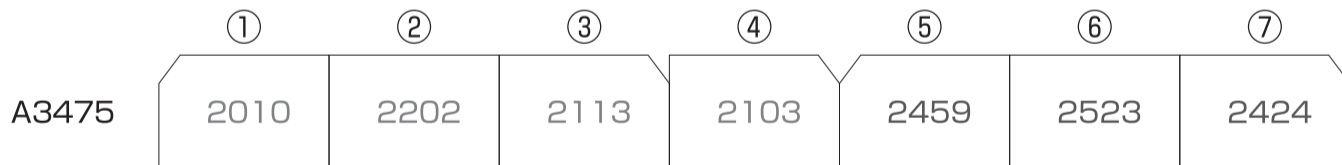

## <セット>

TSE(量産化改造後) [21050]:1,400円 (※フレアカーテンとプリーツカーテンの2種類がセットに含まれています。)

KATO向けセット① [21051]:1,600円

KATO向けセット② [21052]:1,600円

KATO向けセット③ [21053]:1,200円

MicroAce向けセット① [21055]:1,800円

MicroAce向けセット② [21056]:1,600円

## <形式別セット:600円(N用)/1,200円(HO:1/80用)>

2000 フレアカーテン[21060/22060]/プリーツカーテン[21063/22063]/リニューアル[21066/22066]

2100/2150/2400/2450 フレアカーテン[21061/22061] /プリーツカーテン[21064/22064]/リニューアル[21067/22067]

※フレアカーテンは、2100/2150および2424/2458の新製時が対象です。  
※リニューアルは、2100/2150が対象です。