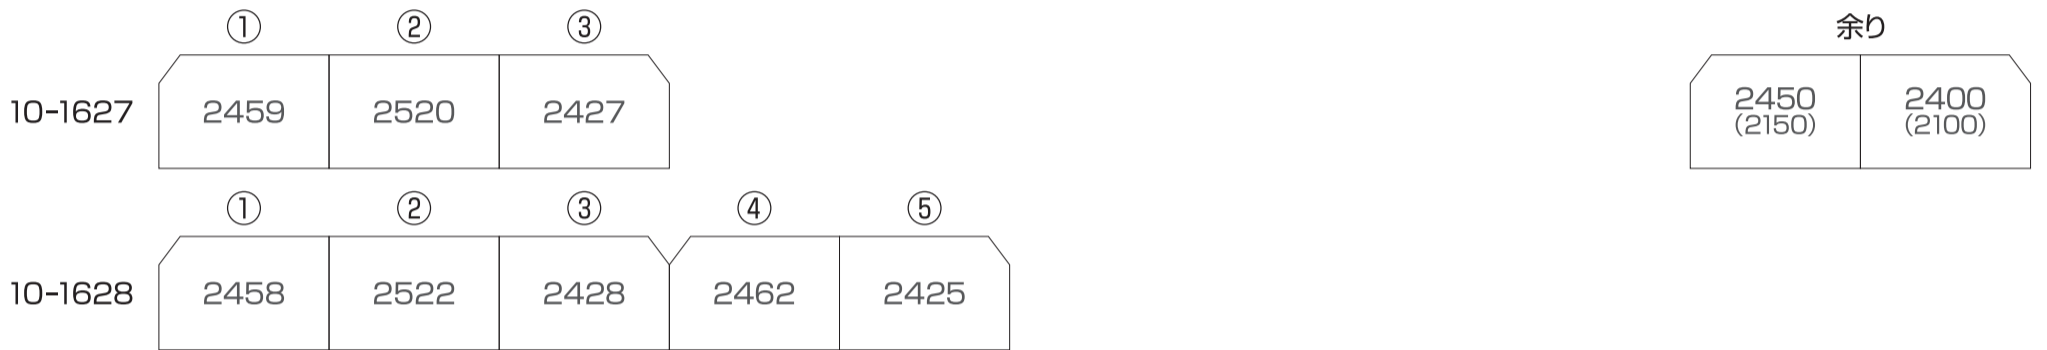

2000/N2000系気動車用カーテンセット ラインナップ

凡例: ■フレアカーテン / ■プリーツカーテン / ■リニューアル

<セット>

TSE(量産化改造後) [21050]:1,400円 (※フレアカーテンとプリーツカーテンの2種類がセットに含まれています。)

KATO向けセット① [21051]:1,600円

KATO向けセット② [21052]:1,600円

KATO向けセット③ [21053]:1,200円

MicroAce向けセット① [21055]:1,800円

MicroAce向けセット② [21056]:1,600円

<形式別セット:600円(N用)/1,200円(HO:1/80用)>

2000 フレアカーテン[21060/22060]/プリーツカーテン[21063/22063]/リニューアル[21066/22066]

2100/2150/2400/2450 フレアカーテン[21061/22061] /プリーツカーテン[21064/22064]/リニューアル[21067/22067]

※フレアカーテンは、2100/2150および2424/2458の新製時が対象です。
※リニューアルは、2100/2150が対象です。

2200/2500 フレアカーテン[21062/22062]/プリーツカーテン[21065/22065]

※フレアカーテンは、2200が対象です。