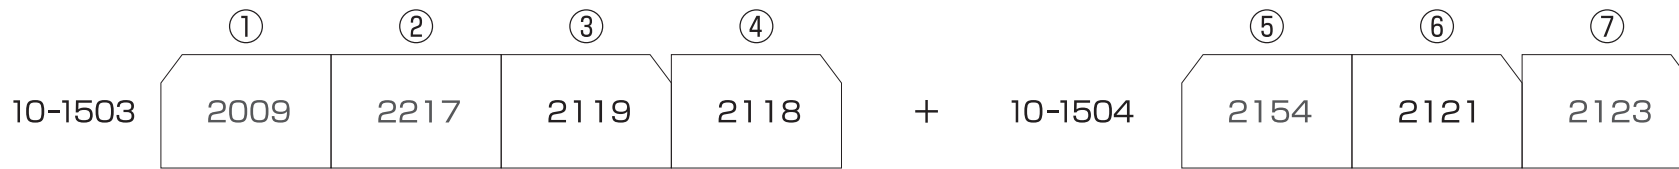

## <セット>

TSE(量産化改造後) [21050]:1,400円 (※フレアカーテンとブリーツカーテンの2種類がセットに含まれています。)

KATO向けセット① [21051]:1,600円

KATO向けセット② [21052]:1,600円

KATO向けセット③ [21053]:1,200円

MicroAce向けセット① [21055]:1,800円

MicroAce向けセット② [21056]:1,600円