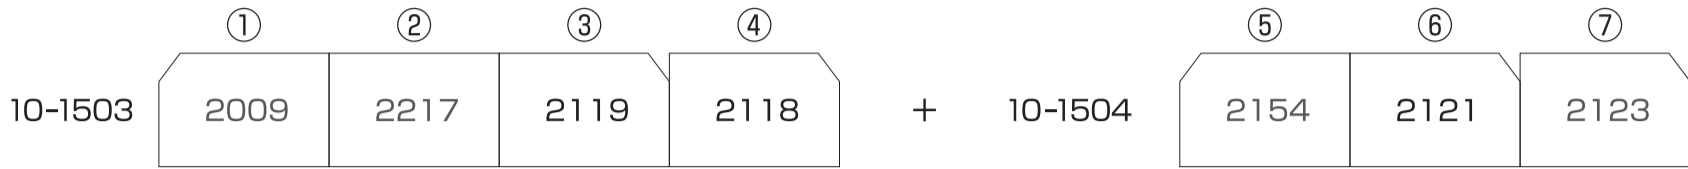

KATO向けセット② [21052]:1,600円