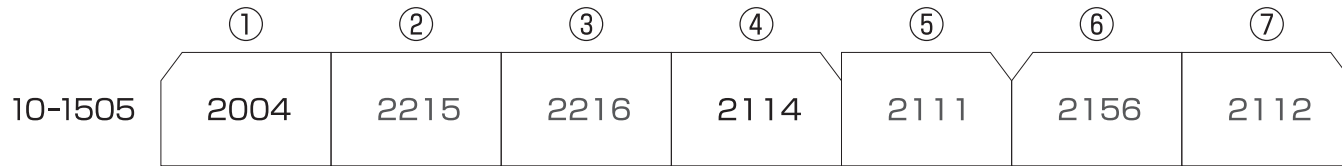

## <セット>

TSE(量産化改造後) [21050]:1,400円 (※フレアカーテンとブリーツカーテンの2種類がセットに含まれています。)

KATO向けセット① [21051]:1,600円

KATO向けセット② [21052]:1,600円

KATO向けセット③ [21053]:1,200円

MicroAce向けセット① [21055]:1,800円

MicroAce向けセット② [21056]:1,600円

## <形式別セット:600円(N用)/1,200円(HO:1/80用)>

2000 フレアカーテン[21060/22060]/ブリーツカーテン[21063/22063]/リニューアル[21066/22066]

2100/2150/2400/2450 フレアカーテン[21061/22061] /ブリーツカーテン[21064/22064]/リニューアル[21067/22067]

※フレアカーテンは、2100/2150および2424/2458の新製時が対象です。  
※リニューアルは、2100/2150が対象です。