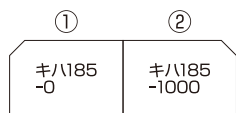

キハ185系気動車用カーテンセット(HO:1/80用・プリーツカーテン(九州車)・2両)[22156]:1,200円

キハ185系気動車用カーテン(HO:1/80用)[キハ185-0・プリーツカーテン(九州)]**R**×1

キハ185系気動車用カーテン(HO:1/80用)[キハ185-0・プリーツカーテン(九州)]**L**×1

キハ185系気動車用カーテン(HO:1/80用)[キハ185-1000・プリーツカーテン(九州)]**R**×1