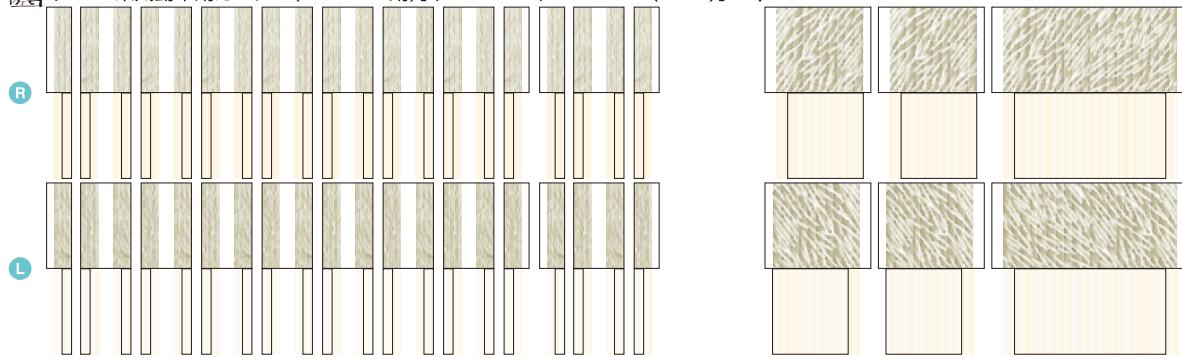

キハ85系気動車用カーテンセット(HO:1/80・3両編成②)[22129]:1,800円

キハ85 -100(1100)	キハ84 -300	キハ85 -0
--------------------	--------------	------------

キハ85系気動車用カーテン(HO:1/80用)[キハ85-0/キハ85-100(1100)] × 1

キハ85系気動車用カーテン(HO:1/80用)[キハ85-0/キハ85-100(1100)/キハ84-0・閉めた状態] × 1

キハ85系気動車用カーテン(HO:1/80用)[キハ85-200(1209)/キハ84-200/キハ84-300] × 1

キハ85系気動車用カーテン(HO:1/80用)[キハ85-200(1209)/キハ84-200/キハ84-300・閉めた状態] × 1

キハ85系気動車用カーテン(HO:1/80用)[キロ85-0]×1

キハ85系気動車用カーテン(HO:1/80用)[キロ85-0・閉めた状態]×1