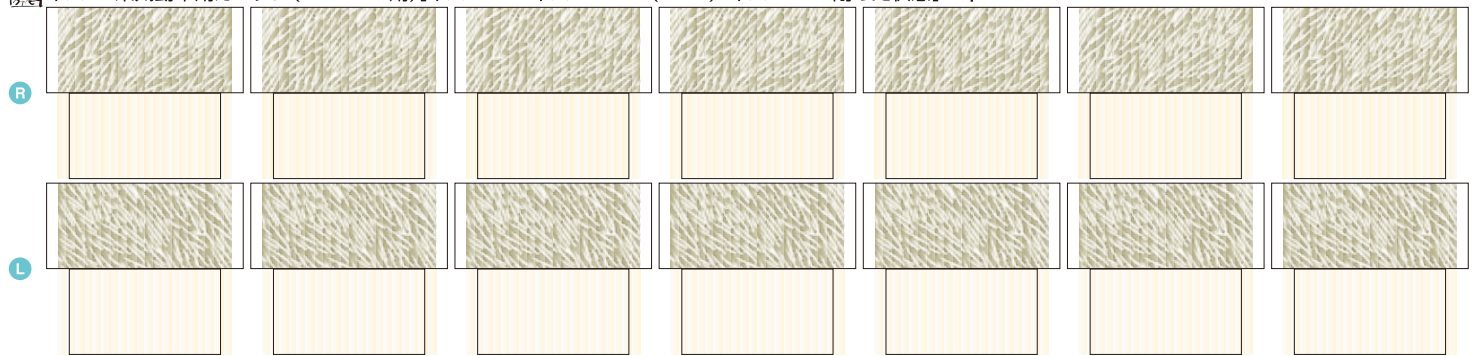

キハ85系気動車用カーテンセット(HO:1/80・3両編成②)[22129]:1,800円

キハ85 -100(1100)	キハ84 -300	キハ85 -0
--------------------	--------------	------------

キハ85系気動車用カーテン(HO:1/80用)[キハ85-0/キハ85-100(1100)] × 1

キハ85系気動車用カーテン(HO:1/80用)[キハ85-0/キハ85-100(1100)/キハ84-0・閉めた状態] × 1

キハ85系気動車用カーテン(HO:1/80用)[キハ85-200(1209)/キハ84-200/キハ84-300] × 1

キハ85系気動車用カーテン(HO:1/80用)[キハ85-200(1209)/キハ84-200/キハ84-300・閉めた状態] × 1

キハ85系気動車用カーテン(HO:1/80用)[キロ85-0]×1

キハ85系気動車用カーテン(HO:1/80用)[キロ85-0・閉めた状態]×1