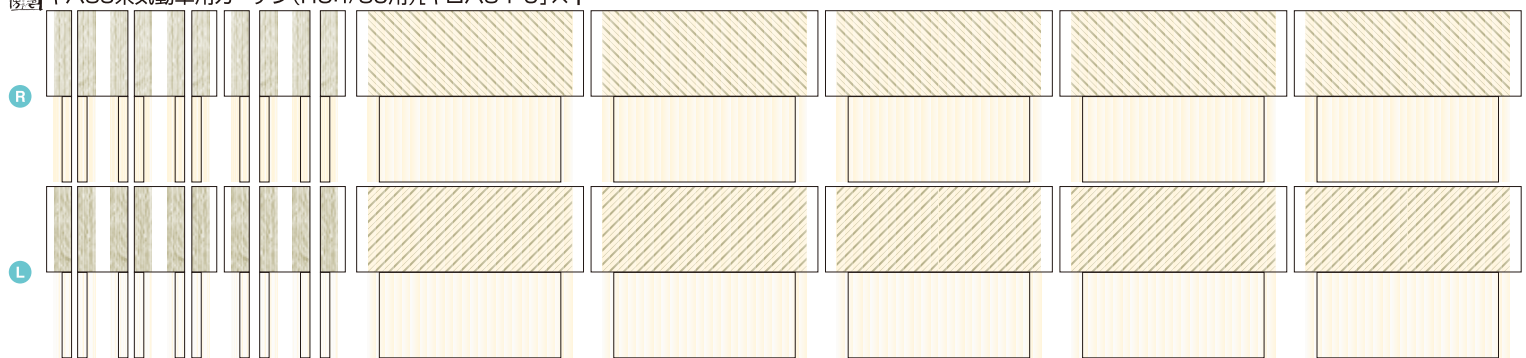

キハ85系気動車用カーテンセット(HO:1/80・4両編成③)[22127]:2,400円

キハ85 -200(1209)	キロハ84 -0	キハ84 -200	キハ85 -100(1100)
--------------------	-------------	--------------	--------------------

キハ85系気動車用カーテン(HO:1/80用)[キハ85-200(1209)/キハ84-200/キハ84-300]×2

キハ85系気動車用カーテン(HO:1/80用)[キハ85-200(1209)/キハ84-200/キハ84-300・閉めた状態]×2

キハ85系気動車用カーテン(HO:1/80用)[キロハ84-0]×1

キハ85系気動車用カーテン(HO:1/80用)[キロハ84-0]×1

キハ85系気動車用カーテン(HO:1/80用)[キハ85-0/キハ85-100(1100)] × 1

キハ85系気動車用カーテン(HO:1/80用)[キハ85-0/キハ85-100(1100)/キハ84-0・閉めた状態] × 1