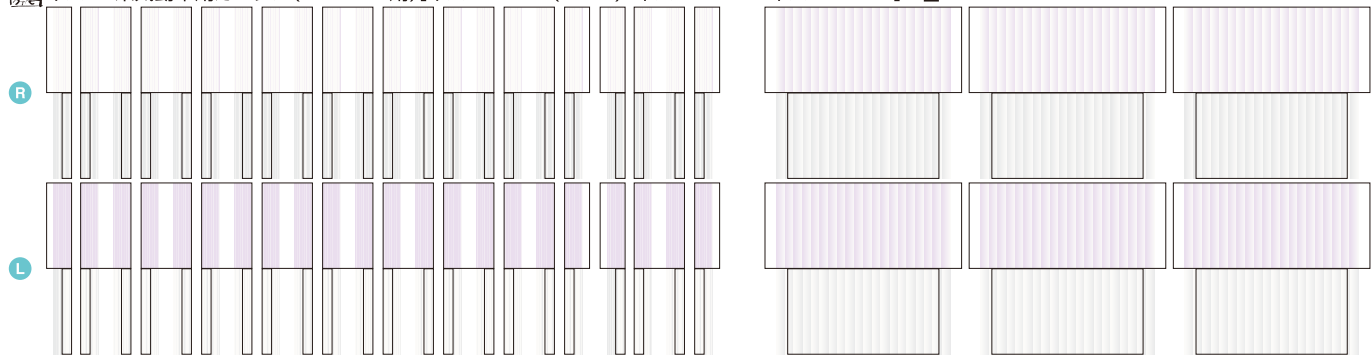

キハ85系気動車用カーテンセット(HO:1/80・4両編成③)[22127]:2,400円

キハ85 -200(1209)	キロハ84 -0	キハ84 -200	キハ85 -100(1100)
--------------------	-------------	--------------	--------------------

キハ85系気動車用カーテン(HO:1/80用)[キハ85-200(1209)/キハ84-200/キハ84-300]×2

キハ85系気動車用カーテン(HO:1/80用)[キハ85-200(1209)/キハ84-200/キハ84-300・閉めた状態]×2

キハ85系気動車用カーテン(HO:1/80用)[キロハ84-0]×1

キハ85系気動車用カーテン(HO:1/80用)[キロハ84-0]×1

キハ85系気動車用カーテン(HO:1/80用)[キハ85-0/キハ85-100(1100)] × 1

キハ85系気動車用カーテン(HO:1/80用)[キハ85-0/キハ85-100(1100)/キハ84-0・閉めた状態] × 1