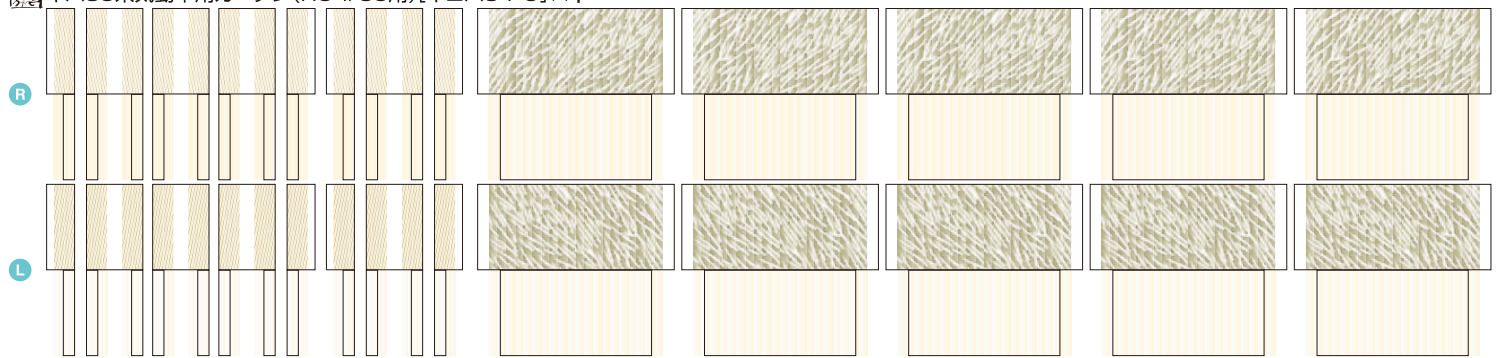

キハ85系気動車用カーテンセット(HO:1/80・4両編成③)[22127]:2,400円

キハ85 -200(1209)	キロハ84 -0	キハ84 -200	キハ85 -100(1100)
--------------------	-------------	--------------	--------------------

キハ85系気動車用カーテン(HO:1/80用)[キハ85-200(1209)/キハ84-200/キハ84-300]×2

キハ85系気動車用カーテン(HO:1/80用)[キハ85-200(1209)/キハ84-200/キハ84-300・閉めた状態]×2

キハ85系気動車用カーテン(HO:1/80用)[キロハ84-0]×1

キハ85系気動車用カーテン(HO:1/80用)[キロハ84-0]×1

キハ85系気動車用カーテン(HO:1/80用)[キハ85-0/キハ85-100(1100)] × 1

キハ85系気動車用カーテン(HO:1/80用)[キハ85-0/キハ85-100(1100)/キハ84-0・閉めた状態] × 1