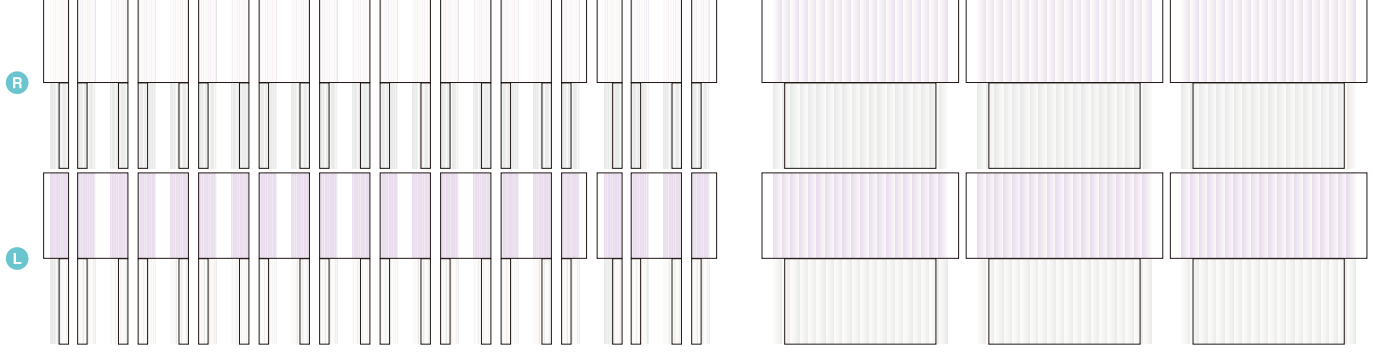

キハ85系気動車用カーテンセット(HO:1/80・4両編成②)[22126]:2,400円

キハ85 -0	キハ84 -200	キハ84 -0	キハ85 -100(1100)
------------	--------------	------------	--------------------

キハ85系気動車用カーテン(HO:1/80用)[キハ85-0/キハ85-100(1100)]×2

キハ85系気動車用カーテン(HO:1/80用)[キハ84-0]×1

キハ85系気動車用カーテン(HO:1/80用)[キハ85-0/キハ85-100(1100)/キハ84-0・閉めた状態]×3

キハ85系気動車用カーテン(HO:1/80用)[キハ85-200(1209)/キハ84-200/キハ84-300]×1

キハ85系気動車用カーテン(HO:1/80用)[キハ85-200(1209)/キハ84-200/キハ84-300・閉めた状態]×1