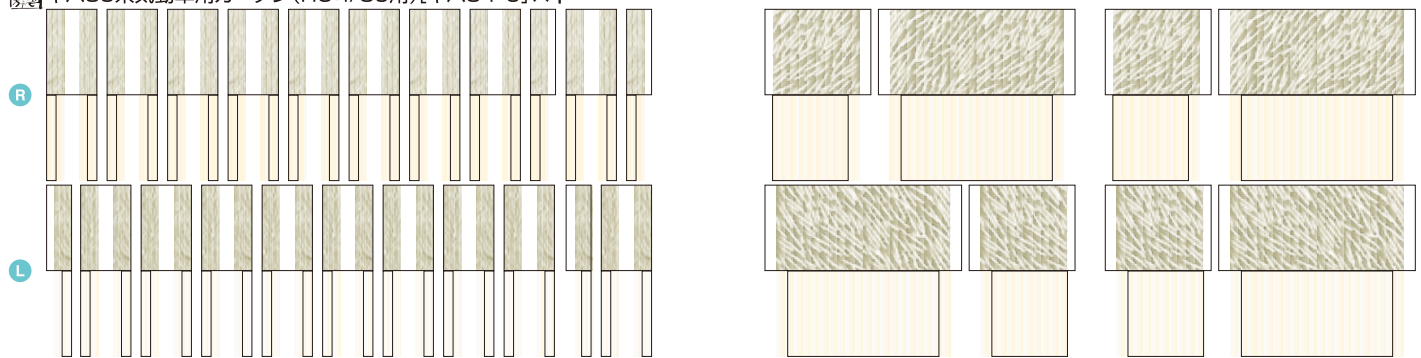

キハ85系気動車用カーテンセット(HO:1/80・4両編成②)[22126]:2,400円

キハ85 -0	キハ84 -200	キハ84 -0	キハ85 -100(1100)
------------	--------------	------------	--------------------

キハ85系気動車用カーテン(HO:1/80用)[キハ85-0/キハ85-100(1100)]×2

キハ85系気動車用カーテン(HO:1/80用)[キハ84-0]×1

キハ85系気動車用カーテン(HO:1/80用)[キハ85-0/キハ85-100(1100)/キハ84-0・閉めた状態]×3

キハ85系気動車用カーテン(HO:1/80用)[キハ85-200(1209)/キハ84-200/キハ84-300]×1

キハ85系気動車用カーテン(HO:1/80用)[キハ85-200(1209)/キハ84-200/キハ84-300・閉めた状態]×1