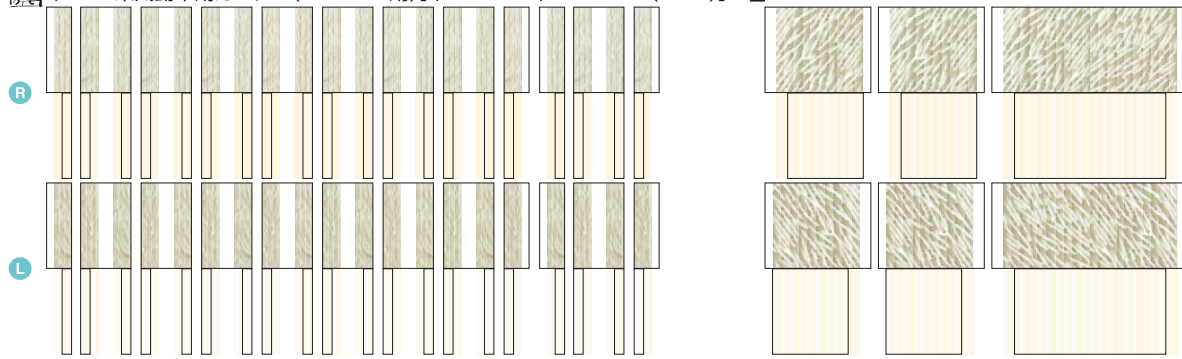

キハ85系気動車用カーテンセット(HO:1/80・4両編成②)[22126]:2,400円

キハ85 -0	キハ84 -200	キハ84 -0	キハ85 -100(1100)
------------	--------------	------------	--------------------

キハ85系気動車用カーテン(HO:1/80用)[キハ85-0/キハ85-100(1100)]×2

キハ85系気動車用カーテン(HO:1/80用)[キハ84-0]×1

キハ85系気動車用カーテン(HO:1/80用)[キハ85-0/キハ85-100(1100)/キハ84-0・閉めた状態]×3

キハ85系気動車用カーテン(HO:1/80用)[キハ85-200(1209)/キハ84-200/キハ84-300]×1

キハ85系気動車用カーテン(HO:1/80用)[キハ85-200(1209)/キハ84-200/キハ84-300・閉めた状態]×1