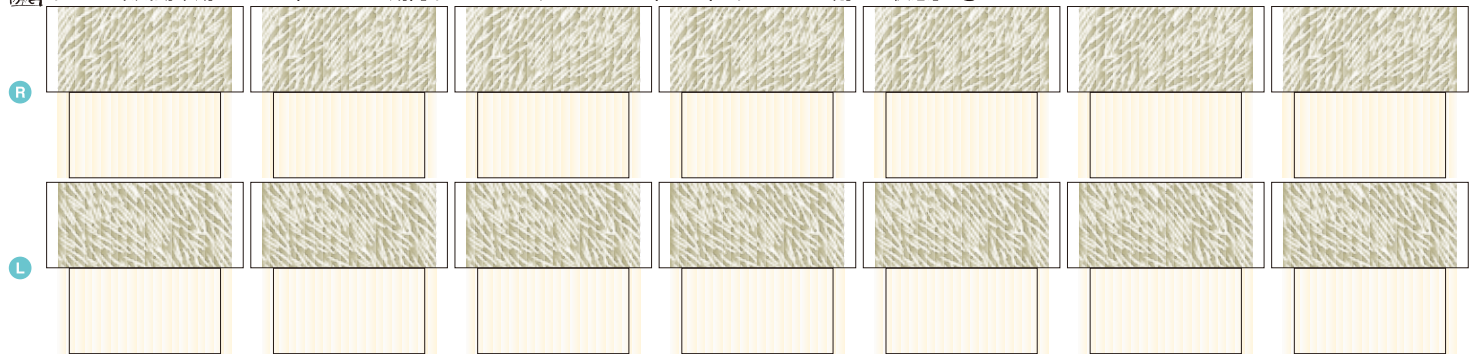

キハ85系気動車用カーテンセット(HO:1/80・4両編成②)[22126]:2,400円

キハ85 -0	キハ84 -200	キハ84 -0	キハ85 -100(1100)
------------	--------------	------------	--------------------

キハ85系気動車用カーテン(HO:1/80用)[キハ85-0/キハ85-100(1100)]×2

キハ85系気動車用カーテン(HO:1/80用)[キハ84-0]×1

キハ85系気動車用カーテン(HO:1/80用)[キハ85-0/キハ85-100(1100)/キハ84-0・閉めた状態]×3

キハ85系気動車用カーテン(HO:1/80用)[キハ85-200(1209)/キハ84-200/キハ84-300]×1

キハ85系気動車用カーテン(HO:1/80用)[キハ85-200(1209)/キハ84-200/キハ84-300・閉めた状態]×1