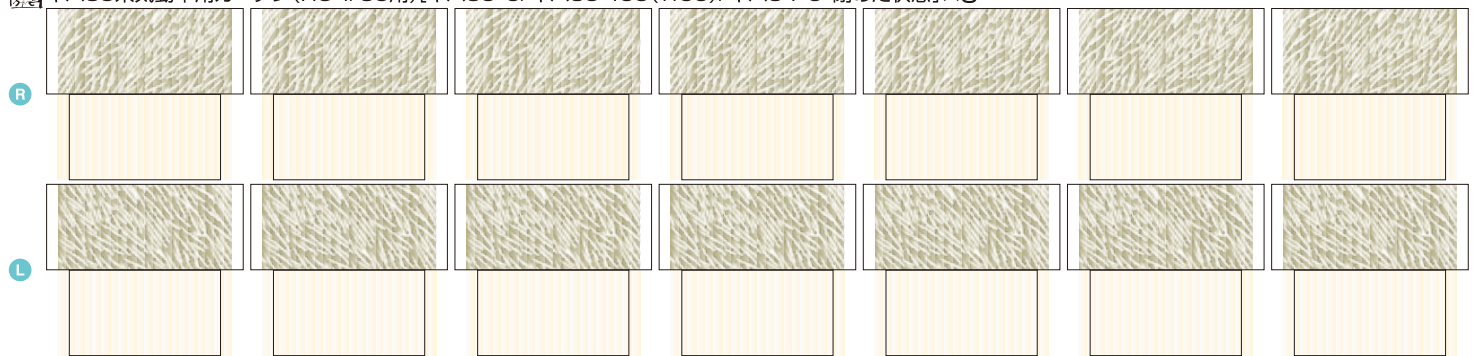

キハ85系気動車用カーテンセット(HO:1/80・4両編成①)[22125]:2,400円

キハ85 -0	キハ84 -0	キハ84 -0	キハ85 -100(1100)
------------	------------	------------	--------------------

キハ85系気動車用カーテン(HO:1/80用)[キハ85-0/キハ85-100(1100)]×2

キハ85系気動車用カーテン(HO:1/80用)[キハ84-0]×1

キハ85系気動車用カーテン(HO:1/80用)[キハ85-0/キハ85-100(1100)/キハ84-0・閉めた状態]×3

キハ85系気動車用カーテン(HO:1/80用)[キロ八84-0]×1

キハ85系気動車用カーテン(HO:1/80用)[キロ八84-0]×1