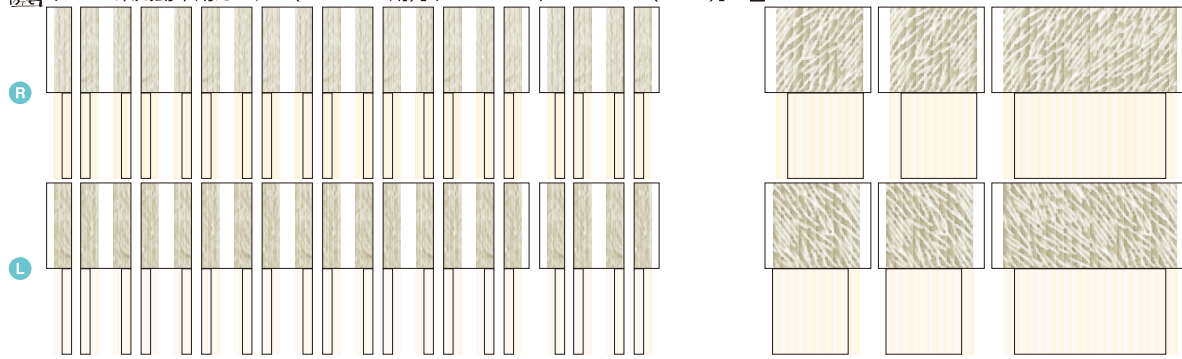

キハ85系気動車用カーテンセット(HO:1/80・4両編成①)[22125]:2,400円

キハ85 -0	キハ84 -0	キハ84 -0	キハ85 -100(1100)
------------	------------	------------	--------------------

キハ85系気動車用カーテン(HO:1/80用)[キハ85-0/キハ85-100(1100)]×2

キハ85系気動車用カーテン(HO:1/80用)[キハ84-0]×1

キハ85系気動車用カーテン(HO:1/80用)[キハ85-0/キハ85-100(1100)/キハ84-0・閉めた状態]×3

キハ85系気動車用カーテン(HO:1/80用)[キロ八84-0]×1

キハ85系気動車用カーテン(HO:1/80用)[キロ八84-0]×1