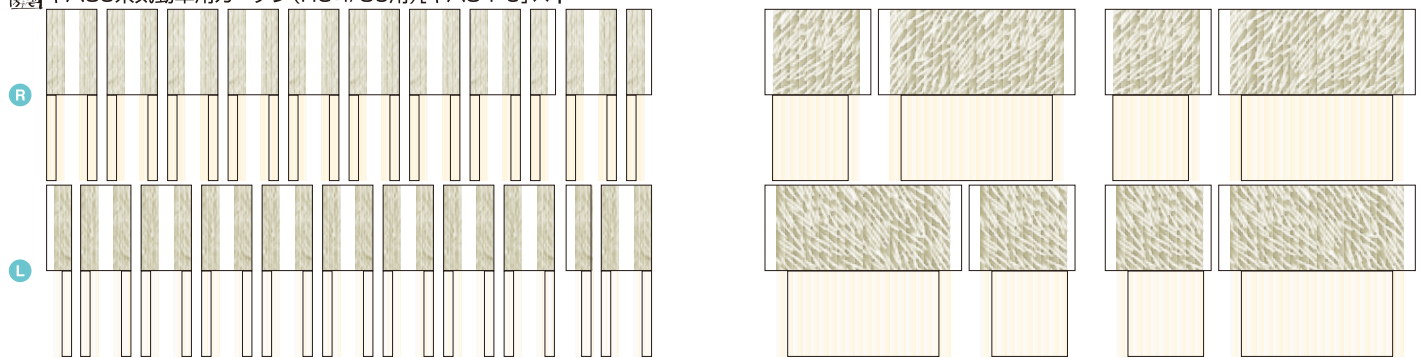

キハ85系気動車用カーテンセット(HO:1/80・4両編成①)[22125]:2,400円

キハ85 -0	キハ84 -0	キハ84 -0	キハ85 -100(1100)
------------	------------	------------	--------------------

キハ85系気動車用カーテン(HO:1/80用)[キハ85-0/キハ85-100(1100)]×2

キハ85系気動車用カーテン(HO:1/80用)[キハ84-0]×1

キハ85系気動車用カーテン(HO:1/80用)[キハ85-0/キハ85-100(1100)/キハ84-0・閉めた状態]×3

キハ85系気動車用カーテン(HO:1/80用)[キロ八84-0]×1

キハ85系気動車用カーテン(HO:1/80用)[キロ八84-0]×1