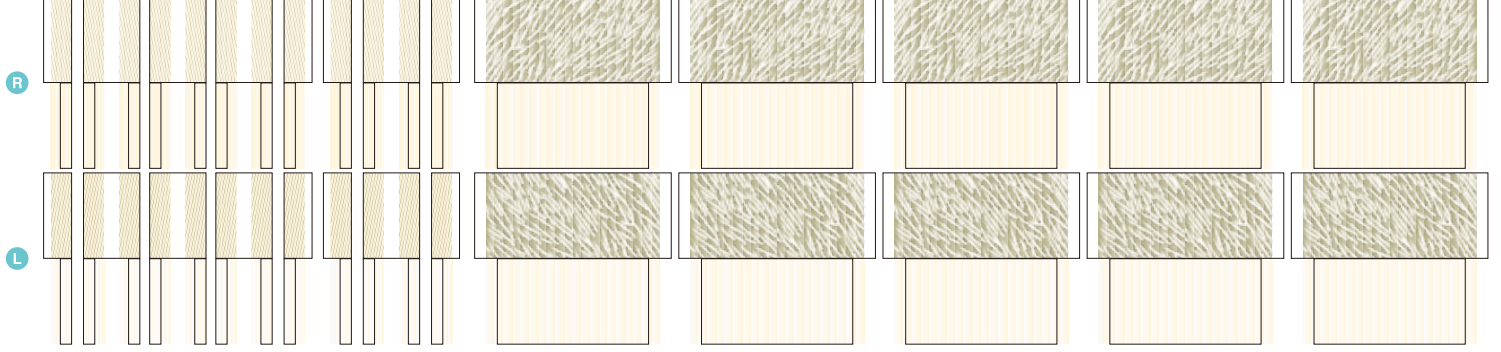

キハ85系気動車用カーテンセット(HO:1/80・4両編成①)[22125]:2,400円

キハ85 -0	キハ84 -0	キハ84 -0	キハ85 -100(1100)
------------	------------	------------	--------------------

キハ85系気動車用カーテン(HO:1/80用)[キハ85-0/キハ85-100(1100)]×2

キハ85系気動車用カーテン(HO:1/80用)[キハ84-0]×1

キハ85系気動車用カーテン(HO:1/80用)[キハ85-0/キハ85-100(1100)/キハ84-0・閉めた状態]×3

キハ85系気動車用カーテン(HO:1/80用)[キロ八84-0]×1

キハ85系気動車用カーテン(HO:1/80用)[キロ八84-0]×1