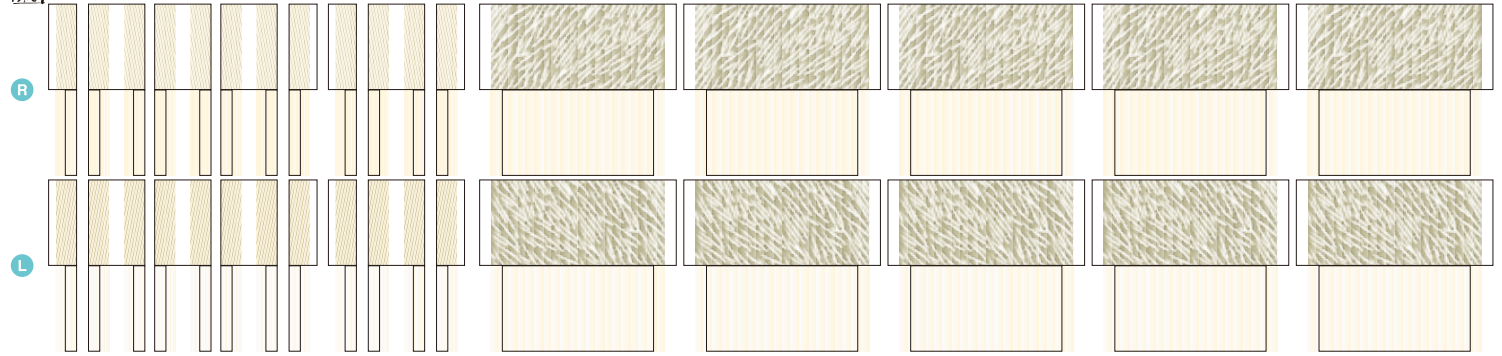

キハ85系気動車用カーテンセット(HO:1/80・キロ八84-0)[22124]:1,200円

キロ八84
-0 ×2

キハ85系気動車用カーテン(HO:1/80用)[キロ八84-0] ×2

キハ85系気動車用カーテン(HO:1/80用)[キロ八84-0] ×2