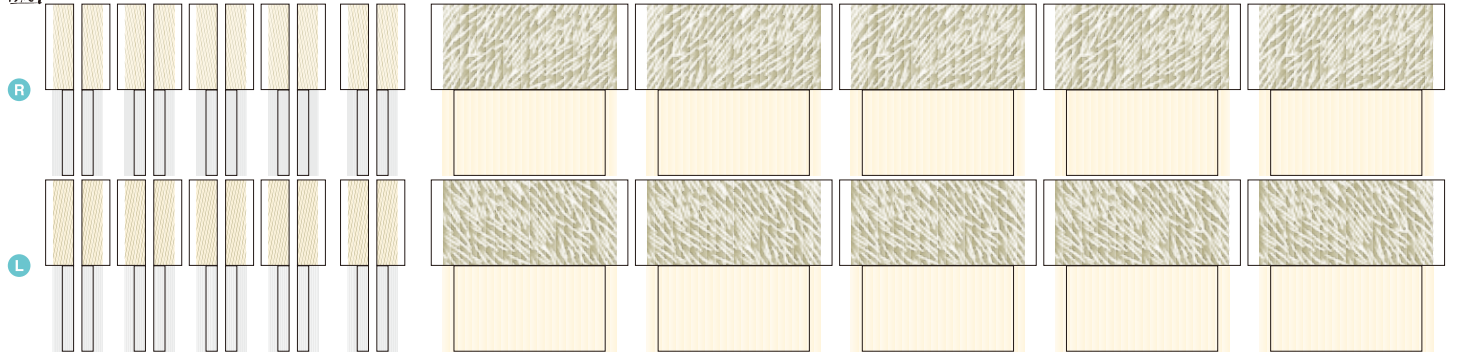

キハ85系気動車用カーテンセット(HO:1/80・キロ八84-0)[22124]:1,200円

キロ八84
-0 ×2

キハ85系気動車用カーテン(HO:1/80用)[キロ八84-0] ×2

キハ85系気動車用カーテン(HO:1/80用)[キロ八84-0] ×2