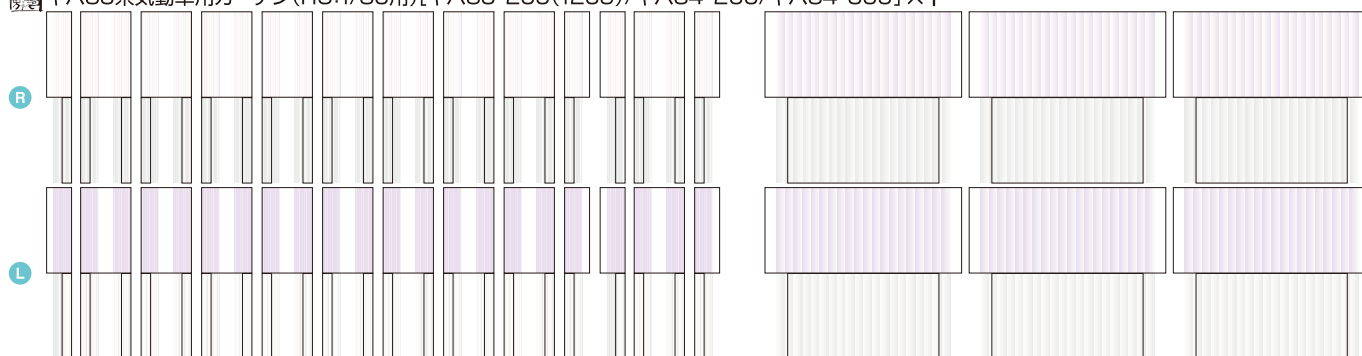

キハ85系気動車用カーテンセット(HO:1/80・キハ85+キハ85-200/キハ84-200/300)[22120]:1,200円

キハ85系気動車用カーテン(HO:1/80用)[キハ85-0]×1

キハ85系気動車用カーテン(HO:1/80用)[キハ85-0・閉めた状態]×1

キハ85系気動車用カーテン(HO:1/80用)[キハ85-200(1209)/キハ84-200/キハ84-300]×1

キハ85系気動車用カーテン(HO:1/80用)[キハ85-200(1209)/キハ84-200/キハ84-300・閉めた状態]×1