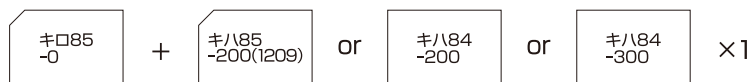

キハ85系気動車用カーテンセット(HO:1/80・キハ85+キハ85-200/キハ84-200/300)[22120]:1,200円

キハ85系気動車用カーテン(HO:1/80用)[キハ85-0]×1

キハ85系気動車用カーテン(HO:1/80用)[キハ85-0・閉めた状態]×1

キハ85系気動車用カーテン(HO:1/80用)[キハ85-200(1209)/キハ84-200/キハ84-300]×1

キハ85系気動車用カーテン(HO:1/80用)[キハ85-200(1209)/キハ84-200/キハ84-300・閉めた状態]×1