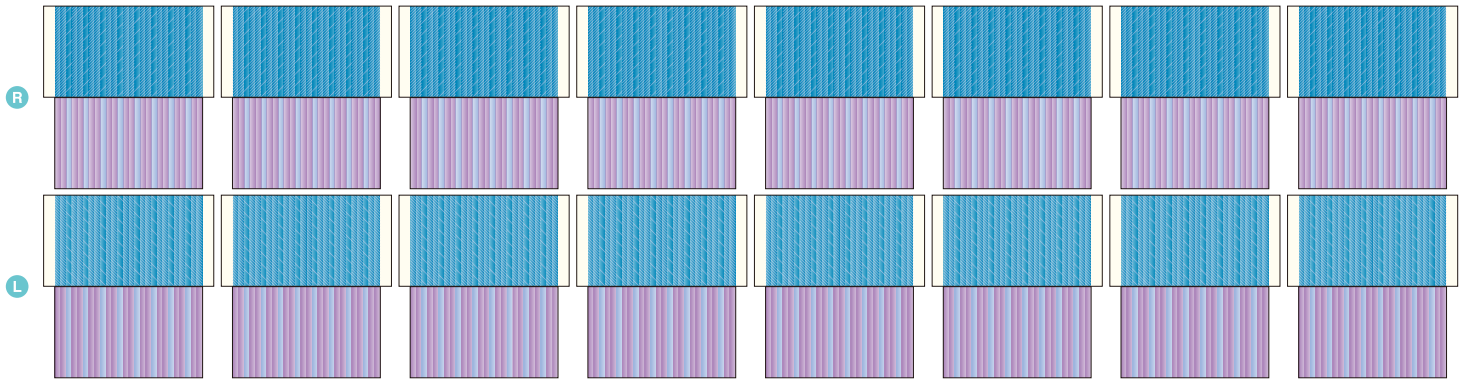

2000/N2000系気動車用カーテン(単品(H0用)・2200/2500・プリーツカーテン)[22065]:1,200円

各車両に対応するカーテンは、次の通りです。■フレアカーテン / ■プリーツカーテン / ■リニューアル

2200 or 2500 ×2

2000/N2000気動車用カーテン(H0:1/80用)[2200/2500・プリーツカーテン]・開けた状態×2

2000/N2000気動車用カーテン(H0:1/80用)[2200/2500・プリーツカーテン]・閉めた状態×2

2000/N2000気動車用カーテン(H0:1/80用)[2200/2500・プリーツカーテン]・閉めた状態+予備×2