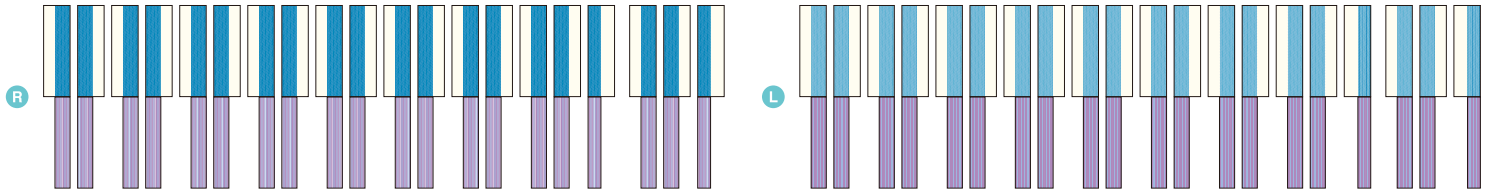

2000/N2000系気動車用カーテン(単品(H0用)・2200/2500・プリーツカーテン)[22065]:1,200円

各車両に対応するカーテンは、次の通りです。■フレアカーテン / ■プリーツカーテン / ■リニューアル

2200 or 2500 ×2

2000/N2000気動車用カーテン(H0:1/80用)[2200/2500・プリーツカーテン]・開けた状態×2

2000/N2000気動車用カーテン(H0:1/80用)[2200/2500・プリーツカーテン]・閉めた状態×2

2000/N2000気動車用カーテン(H0:1/80用)[2200/2500・プリーツカーテン]・閉めた状態+予備×2