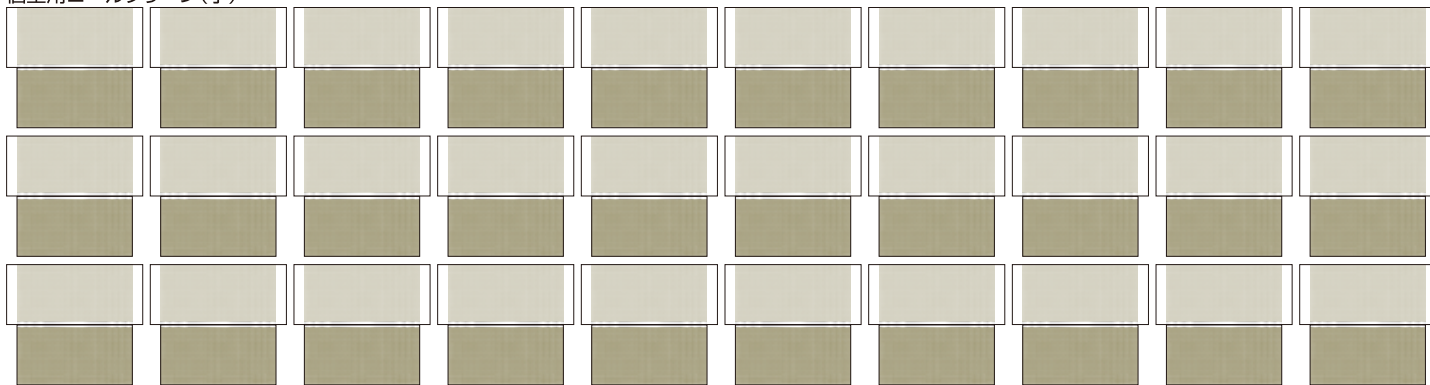

285系(サンライズエクスプレス)用カーテン・ロールスクリーンセット(HO:1/80用)[22022]:2,000円

←出雲市・高松

東京→

①(⑧)	②(⑨)	③(⑩)	④(⑪)	⑤(⑫)	⑥(⑬)	⑦(⑭)
クハネ285 -0/3000	サハネ285 -200/3200	モハネ285 -0/3000	サロハネ285 -0/3000	モハネ285 -200/3200	サハネ285 -0/3000	クハネ285 -0/3000

285系(サンライズエクスプレス)用カーテン・ロールスクリーンセット(HO用)

ノビノビ座席(座席側)  
ロールスクリーン

ノビノビ座席(通路側)  
カーテン(開けた状態)

ノビノビ座席(通路側)  
カーテン(閉めた状態)

乗務員室用ロールスクリーン

個室用ロールクリーン(小)

個室用ロールスクリーン(大) ×6