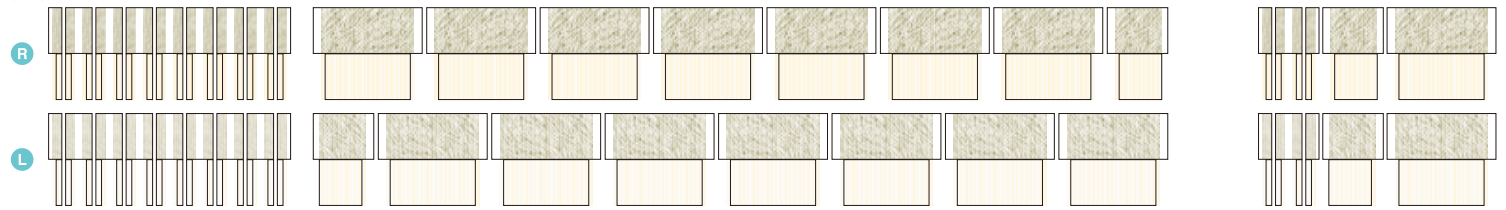

キハ85系気動車用カーテンセット(3両編成②)[21129]:900円

キハ85 -100(1100)	キハ84 -300	キロ85 -0
--------------------	--------------	------------

キハ85系気動車用カーテン(N用)[キハ85-0/キハ85-100(1100)] ×1

キハ85系気動車用カーテン(N用)[キハ85-200(1209)/キハ84-200/キハ84-300] ×1