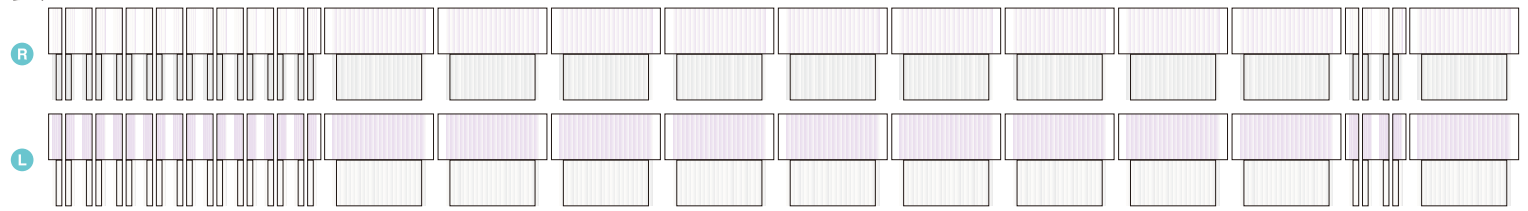

キハ85系気動車用カーテンセット(3両編成②)[21129]:900円

キハ85 -100(1100)	キハ84 -300	キロ85 -0
--------------------	--------------	------------

キハ85系気動車用カーテン(N用)[キハ85-0/キハ85-100(1100)] ×1

キハ85系気動車用カーテン(N用)[キハ85-200(1209)/キハ84-200/キハ84-300] ×1