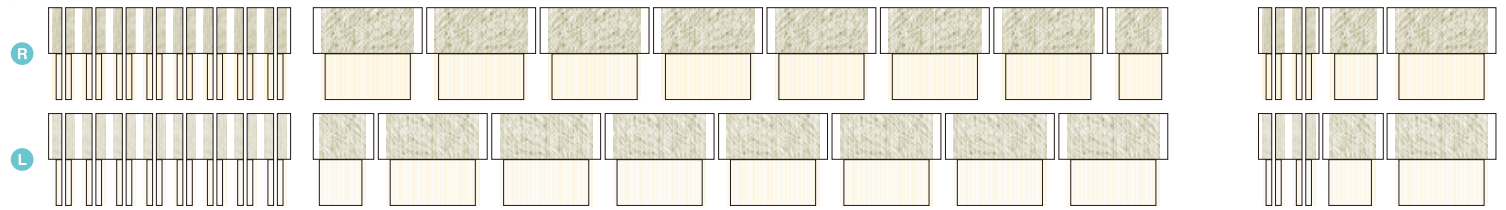

キハ85系気動車用カーテンセット(3両編成①)[21128]:900円

キハ85 -100(1100)	キハ84 -0	キハ85 -0
--------------------	------------	------------

キハ85系気動車用カーテン(N用)[キハ85-0/キハ85-100(1100)]×2

キハ85系気動車用カーテン(N用)[キハ84-0]×1