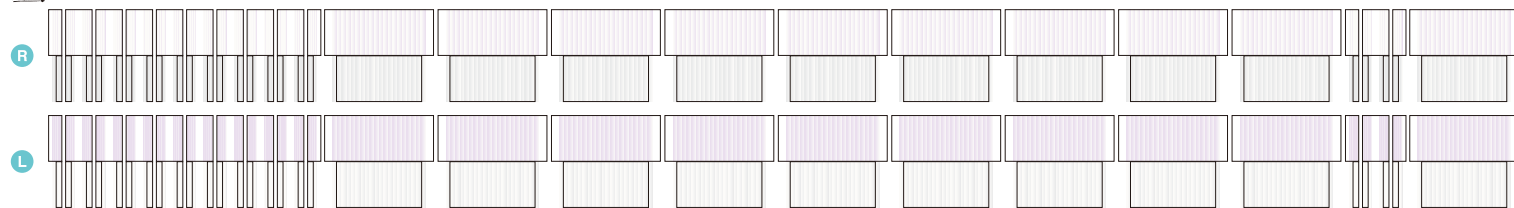

キハ85系気動車用カーテンセット(4両編成③)[21127]:1,200円

キハ85 -200(1209)	キロハ84 -0	キハ84 -200	キハ85 -100(1100)
--------------------	-------------	--------------	--------------------

キハ85系気動車用カーテン(N用)[キハ85-200(1209)/キハ84-200/キハ84-300]×2

キハ85系気動車用カーテン(N用)[キロハ84-0]×1

キハ85系気動車用カーテン(N用)[キハ85-0/キハ85-100(1100)]×1