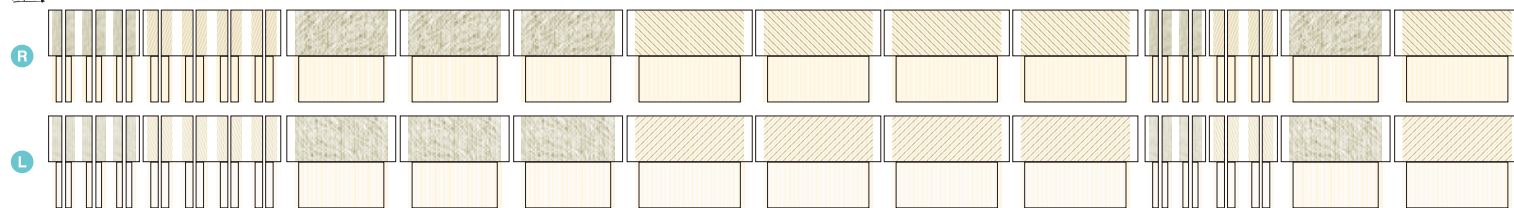

キハ85系気動車用カーテンセット(4両編成③)[21127]:1,200円

キハ85 -200(1209)	キロハ84 -0	キハ84 -200	キハ85 -100(1100)
--------------------	-------------	--------------	--------------------

キハ85系気動車用カーテン(N用)[キハ85-200(1209)/キハ84-200/キハ84-300]×2

キハ85系気動車用カーテン(N用)[キロハ84-0]×1

キハ85系気動車用カーテン(N用)[キハ85-0/キハ85-100(1100)]×1