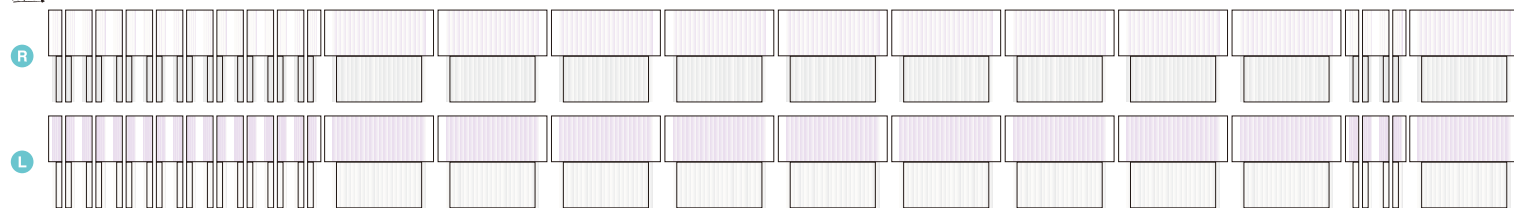

キハ85系気動車用カーテンセット(4両編成②)[21126]:1,200円

キハ85 -0	キハ84 -200	キハ84 -0	キハ85 -100(1100)
------------	--------------	------------	--------------------

キハ85系気動車用カーテン(N用)[キハ85-0/キハ85-100(1100)]×2

キハ85系気動車用カーテン(N用)[キハ85-200(1209)/キハ84-200/キハ84-300]×1

キハ85系気動車用カーテン(N用)[キハ84-0]×1