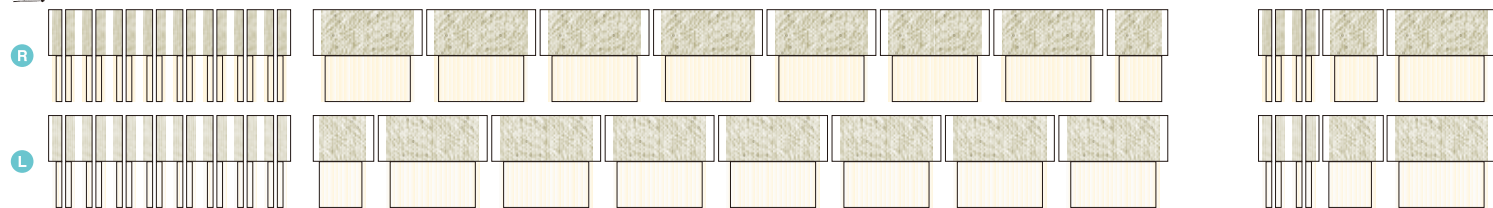

キハ85系気動車用カーテンセット(4両編成②)[21126]:1,200円

キハ85 -0	キハ84 -200	キハ84 -0	キハ85 -100(1100)
------------	--------------	------------	--------------------

キハ85系気動車用カーテン(N用)[キハ85-0/キハ85-100(1100)]×2

キハ85系気動車用カーテン(N用)[キハ85-200(1209)/キハ84-200/キハ84-300]×1

キハ85系気動車用カーテン(N用)[キハ84-0]×1