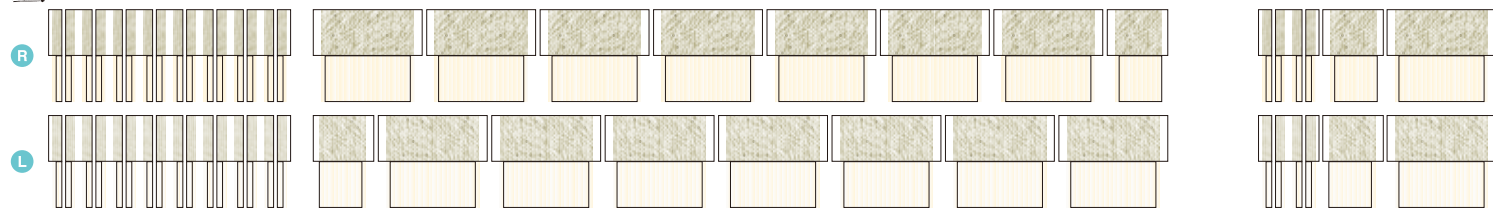

キハ85系気動車用カーテンセット(4両編成①)[21125]:1,200円

キハ85 -0	キロハ84 -0	キハ84 -0	キハ85 -100(1100)
------------	-------------	------------	--------------------

キハ85系気動車用カーテン(N用)[キハ85-0/キハ85-100(1100)]×2

キハ85系気動車用カーテン(N用)[キハ84-0]×1

キハ85系気動車用カーテン(N用)[キロハ84-0]×1