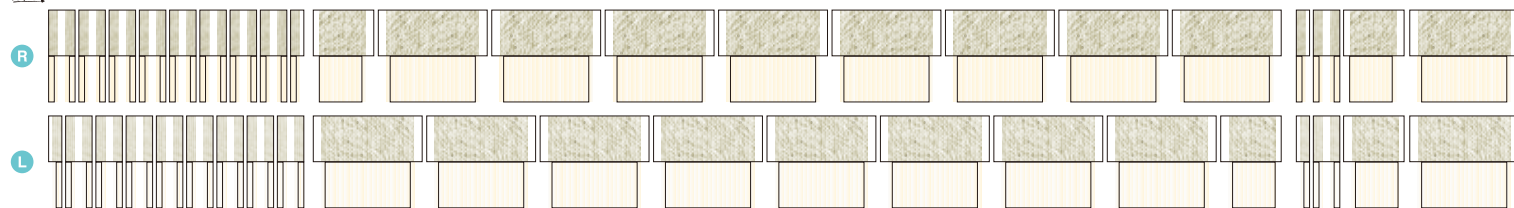

キハ85系気動車用カーテンセット(4両編成①)[21125]:1,200円

キハ85 -0	キロハ84 -0	キハ84 -0	キハ85 -100(1100)
------------	-------------	------------	--------------------

キハ85系気動車用カーテン(N用)[キハ85-0/キハ85-100(1100)]×2

キハ85系気動車用カーテン(N用)[キハ84-0]×1

キハ85系気動車用カーテン(N用)[キロハ84-0]×1