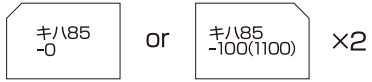

キハ85系気動車用カーテンセット(キハ85-0/キハ85-100(1100))[21121]:600円

キハ85系気動車用カーテン(N用)[キハ85-0/キハ85-100(1100)]×2