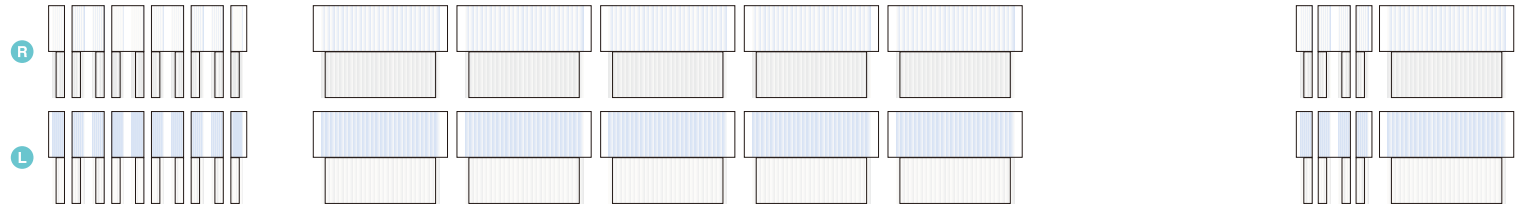

キハ85系気動車用カーテンセット(キロ85+キハ85-200/キハ84-200/300)[21120]:600円

キハ85系気動車用カーテン(N用)[キロ85-0] ×1

キハ85系気動車用カーテン(N用)[キハ85-200(1209)/キハ84-200/キハ84-300] ×1