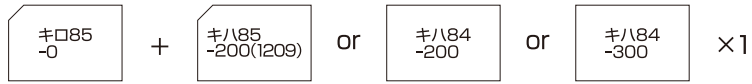

キハ85系気動車用カーテンセット(キロ85+キハ85-200/キハ84-200/300)[21120]:600円

キハ85系気動車用カーテン(N用)[キロ85-0] ×1

キハ85系気動車用カーテン(N用)[キハ85-200(1209)/キハ84-200/キハ84-300] ×1