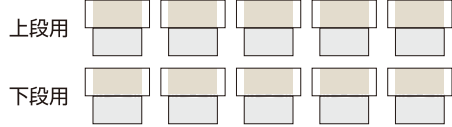

ブルトレ改造車用カーテン・ロールスクリーンセット(スハネ25-700)[21112]:600円

ブルトレ改造車用カーテン・ロールスクリーンセット[スハネ25-701~703(デュエット)]×1

デュエット用ロールスクリーン

通路側ロールスクリーン

ロビー用カーテン

個室側

通路側