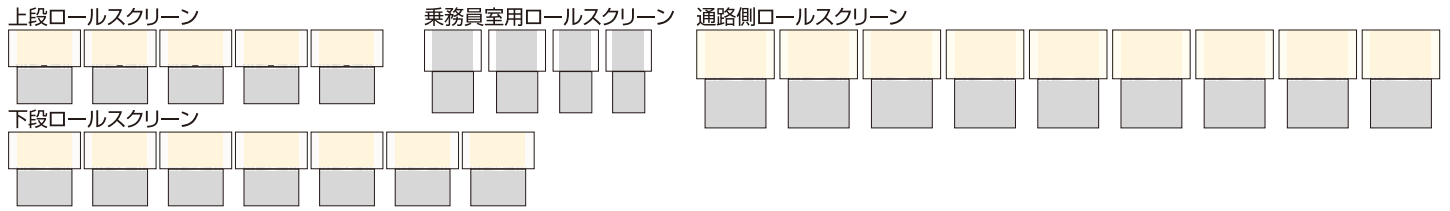

ブルトレ改造車用カーテン・ロールスクリーンセット(なは・デュエット+ソロ)[21107]:900円

←熊本「なは」

←長崎「あかつき」

京都→

	①	②	③	④	⑥	⑦	⑧	⑨	⑩	⑪
カニ24	オハネフ25	オハネ25	スハネ25 -2000	オハネフ25 -2000	スハネフ15	オロネ14 -300	オハネ14 -300	オハネ15 -350	スハネフ15	オハ14 -300

ブルトレ改造車用カーテン・ロールスクリーンセット[オハネフ25-2106・2108・2209(デュエット)]×1

ブルトレ改造車用カーテン・ロールスクリーンセット[スハネ25-2124・2126・2131(ソロ)]×1

電源車用ロールスクリーンセット[カニ24/カヤ24]×1