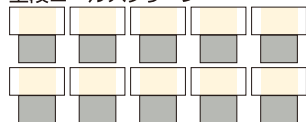

ブルトレ改造車用カーテン・ロールスクリーンセット(オハネ25-1000/オハネ15-2000・花柄カーテン)[21105]:600円

ブルトレ改造車用カーテン・ロールスクリーンセット[オハネ15-2001~2005/オハネ25-1001~1005(ソロ)]

上段ロールスクリーン

下段カーテン

通路側ロールスクリーン用カバー

通路側ロールスクリーン