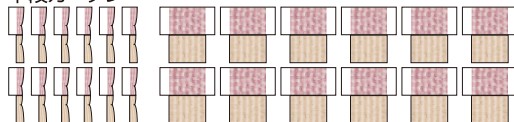

ブルトレ改造車用カーテン・ロールスクリーンセット(オハネ25-1000/オハネ15-2000・花柄カーテン)[21105]:600円

ブルトレ改造車用カーテン・ロールスクリーンセット[オハネ15-2001~2005/オハネ25-1001~1005(ソロ)]

上段ロールスクリーン

下段カーテン

通路側ロールスクリーン用カバー

通路側ロールスクリーン