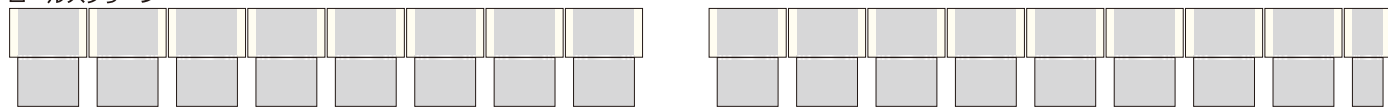

ブルトレ用ベッドカーテンセット(24系・Bコンパート車用)[21047]:500円

ブルトレ用ベッドカーテンセット[札幌・Bコンパート車(オハネフ25-2・4・8・15)]×2

ベッドカーテン(開けた状態)+寝台裾仕切り

ロールスクリーン

ベッドカーテン(閉めた状態)+予備