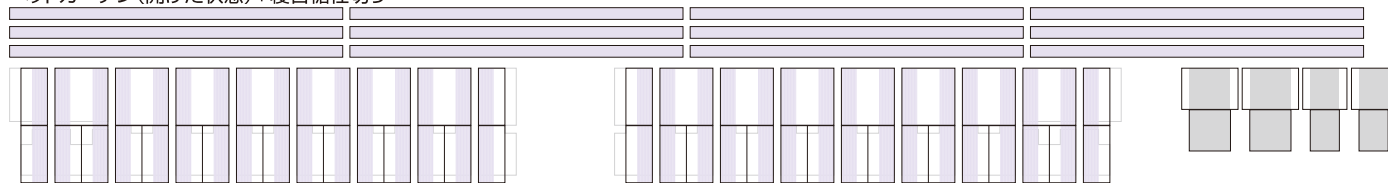

ブルトレ用ベッドカーテンセット(24系・Bコンパート車用)[21047]:500円

ブルトレ用ベッドカーテンセット[札幌・Bコンパート車(オハネフ25-2・4・8・15)]×2

ベッドカーテン(開けた状態)+寝台裾仕切り

ロールスクリーン

ベッドカーテン(閉めた状態)+予備