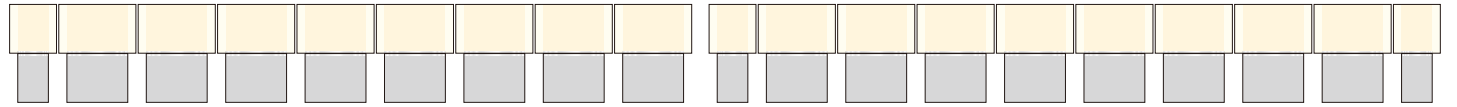

ブルトレ用ベッドカーテンセット(パープル地カーテン)[21011]:1,500円

ブルトレ用ベッドカーテンセット[熊本/鹿児島/長崎・パープル地カーテン]×6

ベッドカーテン(開けた状態)+寝台裾仕切り

ロールスクリーン

ベッドカーテン(閉めた状態)+予備